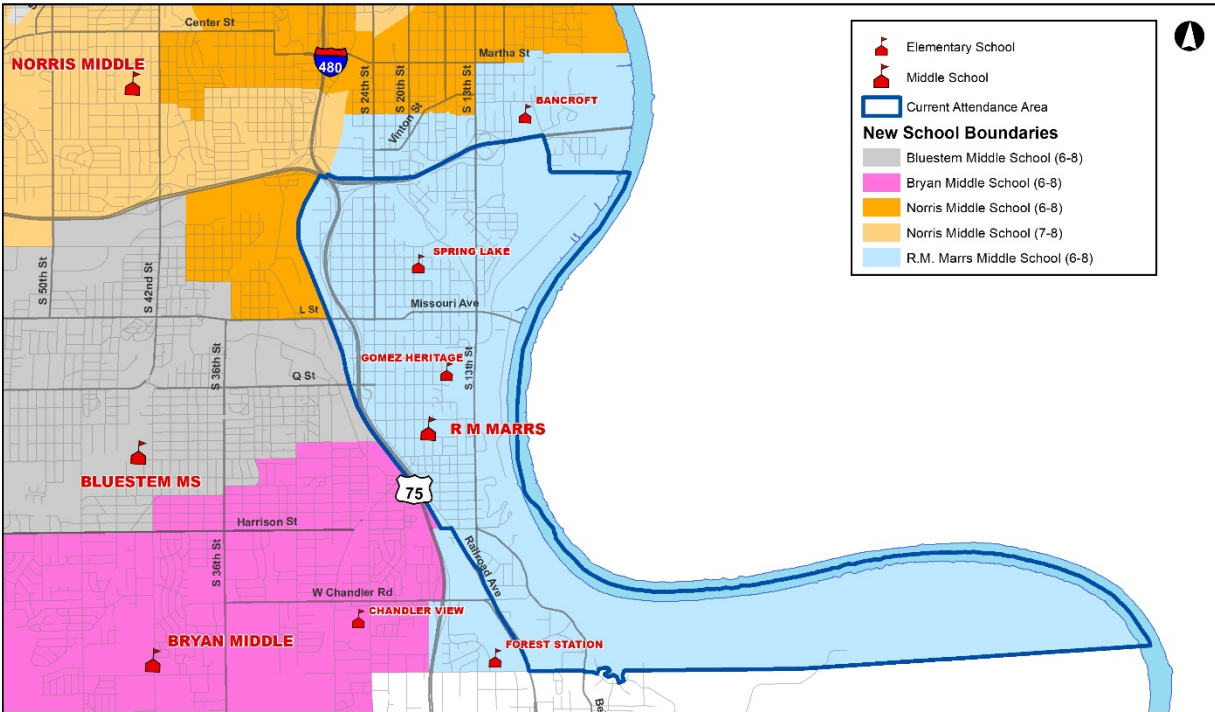

Actualización de la Fase 2 de bonos, construcción y límites de la Escuela Secundaria R.M. Marris Magnet Center

Cambios de límites:

- A medida que se abran las nuevas Escuela Primaria Forest Station (Fort Crook) Pine y Escuela Primaria Pine (Calle 10 y Pine), tentativamente programadas para el otoño de 2022, los cambios de límites entrarán en vigor.
 - Una parte del límite del lado este de la escuela secundaria Norris pasará a la escuela secundaria Marris Magnet.
 - Una parte del límite este de la escuela secundaria Bryan pasará a la escuela secundaria Marris Magnet.
- Las primarias Bancroft, Gomez Heritage, la nueva primaria Escuela Primaria Forest Station y la primaria Spring Lake serán asignadas a R.M. Marris Magnet Center.

Configuración de nivel de grado:

- Comenzando en el año escolar 2022-23, R.M. Marris Magnet se convertirá en una escuela de los grados 6-8.
- Las escuelas primarias Bancroft, Gomez Heritage y Spring Lake se convertirán en escuelas de los grados PK-5.