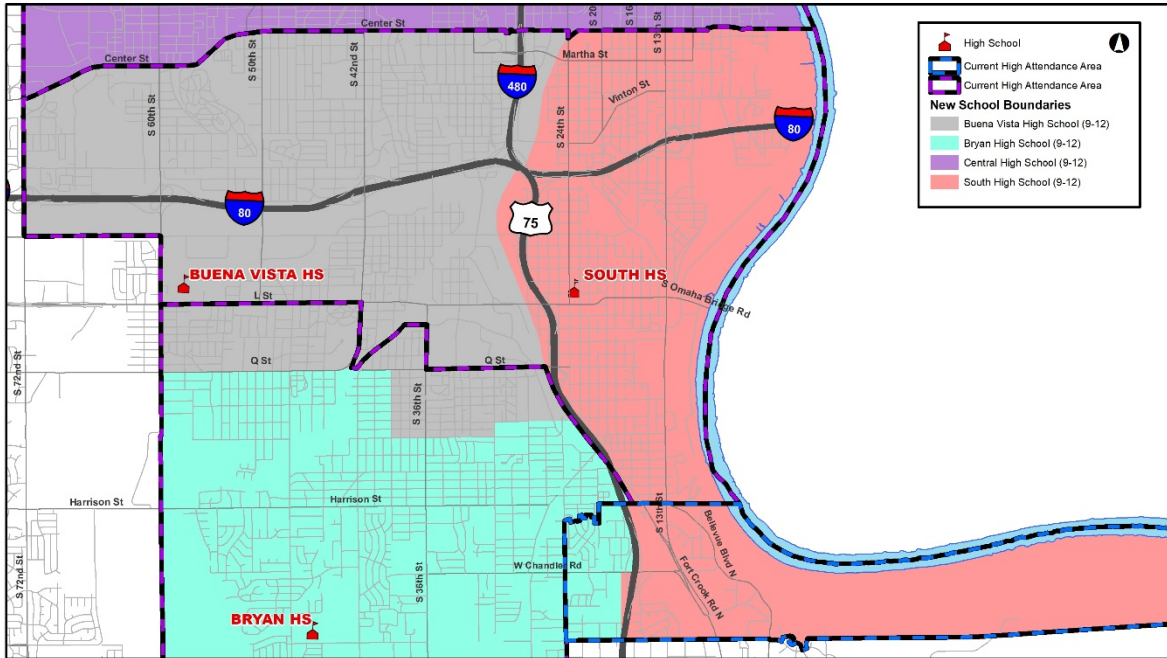

Actualización de los límites y construcción de la fase 2 de bonos Escuela Preparatoria South

Cambios en los límites:

- A medida que se abran las nuevas Escuela Preparatoria Westview (Calle 156 y Ida) y Escuela Preparatoria Buena Vista (Calle 60 y L), programadas tentativamente para el otoño del 2022, los cambios de límites para todas las escuelas preparatorias del distrito entrarán en vigor.
 - La parte Occidental del límite de asistencia compartido de las preparatorias South y Bryan pasará a la preparatoria Bryan.
 - El límite Occidental de la preparatoria South se convertirá en parte del área de asistencia de la Escuela Preparatoria Buena Vista.

Configuración de nivel de grado:

- La Escuela Preparatoria Buena Vista abrirá solo con los grados 9 y 10, agregando el grado 11 en el 2023 y el grado 12 en el 2024.
- Los estudiantes que residan en la nueva área de asistencia de la Escuela Preparatoria Buena Vista y que asistan a su escuela preparatoria local actual, de la preparatoria South en el año escolar 2021-22 para el noveno grado, deberán hacer la transición a la Escuela Preparatoria Buena Vista al comienzo de la Año escolar 2022-23 para el décimo grado.