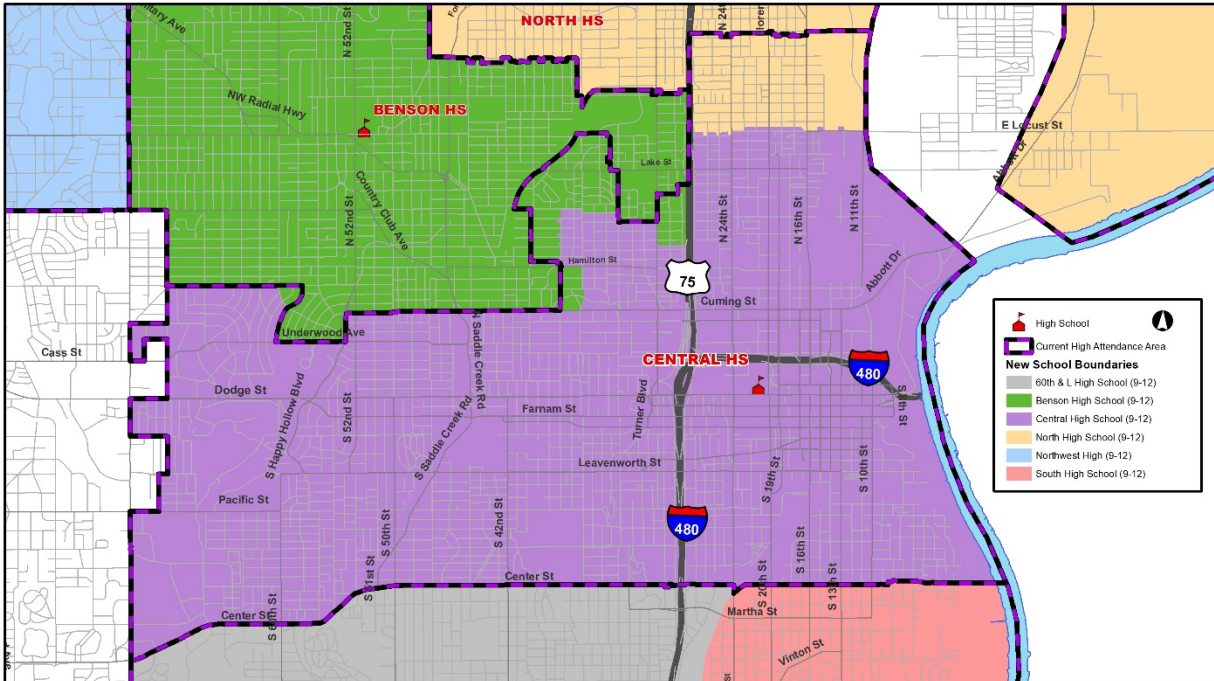

Actualización de los límites y construcción de la fase 2 de bonos Escuela Preparatoria Central

Cambios en los límites:

- A medida que se abran las nuevas Escuela Preparatoria Westview (Calle 156 y Ida) y Escuela Preparatoria Buena Vista (Calle 60 y L), programadas tentativamente para el otoño del 2022, los cambios de límites para todas las escuelas preparatorias del distrito entrarán en vigor.
 - Una parte del límite Noreste de la preparatoria Central pasará a la preparatoria North.
 - Una parte del límite Norte-central de la preparatoria Central, pasará a la preparatoria Benson.