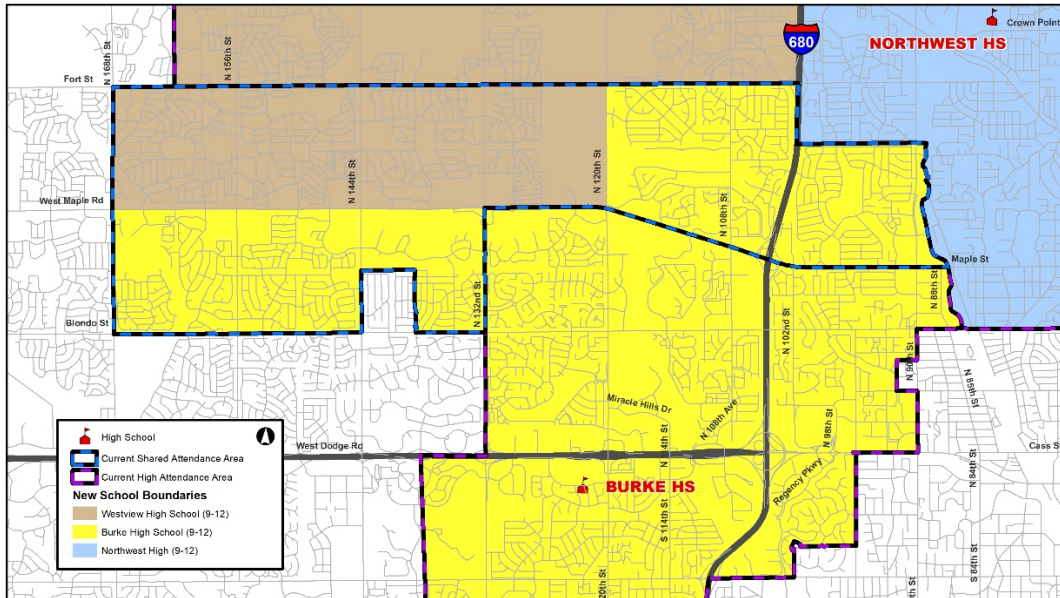

Actualización de los límites y construcción de la fase 2 de bonos Escuela Preparatoria Burke

Cambios en los límites:

- A medida que se abran la Escuela Preparatoria Westview (Calle 156 y Ida) y Escuela Preparatoria Buena Vista (Calle 60 y L) programadas tentativamente para el otoño del 2022, los cambios de límites para todas las escuelas preparatorias del distrito entrarán en vigor.
 - La parte Noroeste de los límites de asistencia compartidos de la preparatoria Burke y Northwest, se convertirá en parte de la nueva área de asistencia de la Escuela Preparatoria Westview.

Configuración de nivel de grado:

- La Escuela Preparatoria Westview abrirá solo con los grados 9 y 10, agregando el grado 11 en el 2023 y el grado 12 en el 2024.
- Los estudiantes que residan en la nueva área de asistencia de la Escuela Preparatoria Westview y que asistan a su escuela preparatoria local actual de la escuela Burke en el año escolar 2021-22 para el 9 grado, deberán hacer la transición a la Escuela Preparatoria Westview al comienzo de la Año escolar 2022-23 para décimo grado.