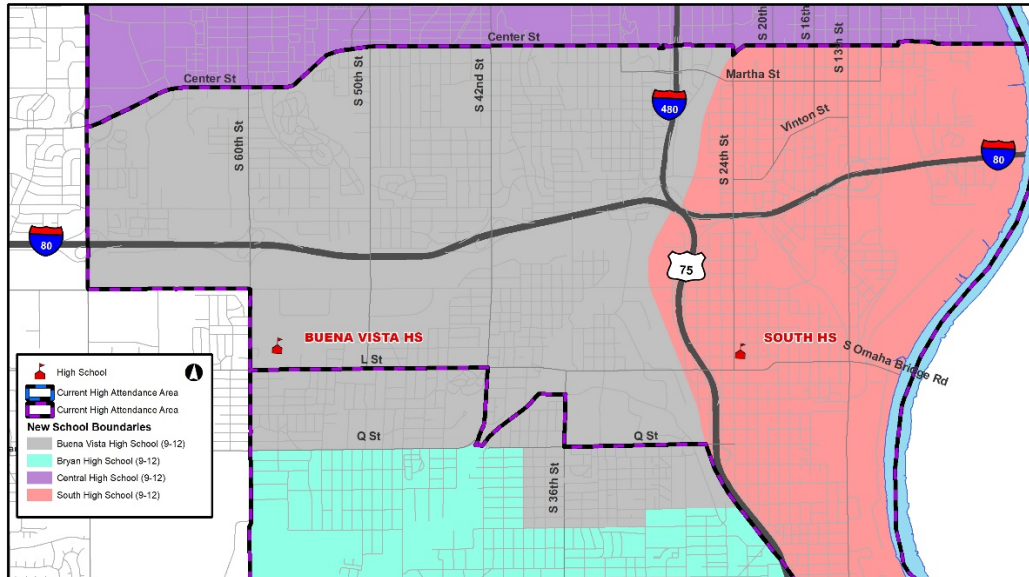

## Actualización de los límites y construcción de la fase 2 de bonos Escuela Preparatoria Buena Vista (Calle 60 y L)

### Construcción:

- La construcción de la Escuela Preparatoria Buena Vista (Calle 60 y L) ya ha comenzado.
  - La construcción está programada tentativamente para completarse a tiempo para el inicio del año escolar 2022-23.

### Cambios en los límites:

- A medida que se abra la Escuela Preparatoria Buena Vista, tentativamente programada para el otoño de 2022, los cambios de límites alrededor de la escuela entrarán en vigor.
  - El límite Norte de la preparatoria Bryan se convertirá en parte del área de asistencia de la Escuela Preparatoria Buena Vista.
  - El límite Occidental de la preparatoria South se convertirá en parte del área de asistencia de la Escuela Preparatoria Buena Vista L.

### Configuración de nivel de grado:

- La Escuela Preparatoria Buena Vista abrirá solo con los grados 9 y 10, agregando el grado 11 en 2023 y el grado 12 en 2024.
- Los estudiantes que residan en la nueva área de asistencia de la Escuela Preparatoria Buena Vista, y que asistan a su escuela actual (preparatoria Bryan o South) en el año escolar 2021-22 para el 9 grado, deberán hacer la transición a la Escuela Preparatoria Buena Vista al comienzo del año escolar 2022-23 para el décimo grado.