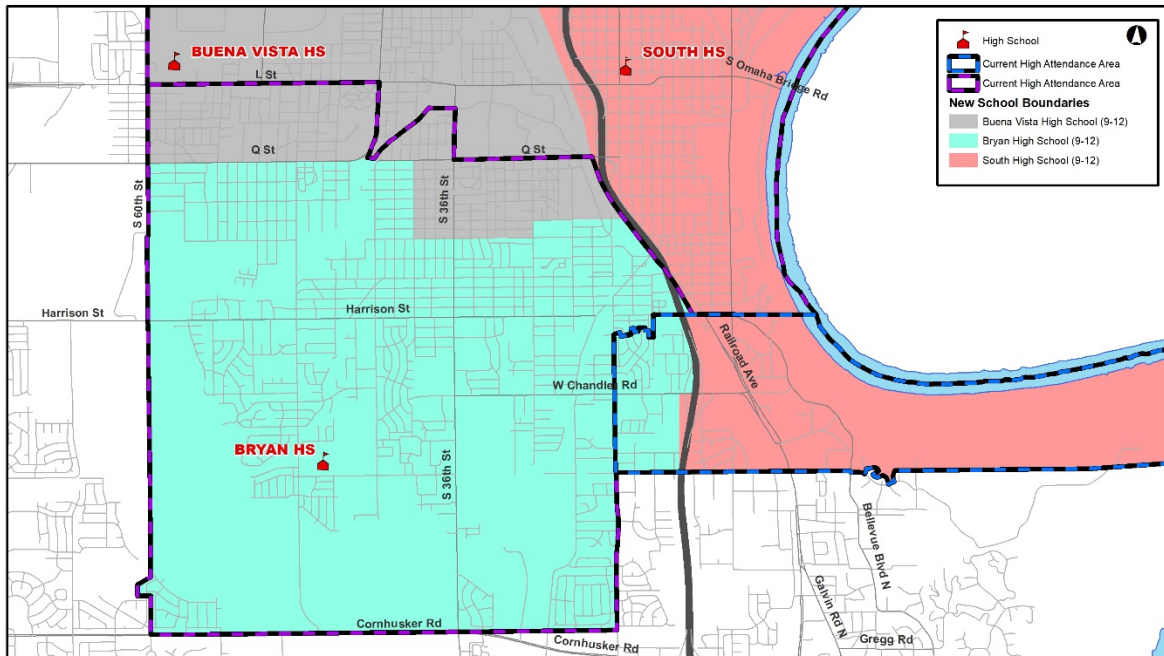

Actualización de límites y construcción de la fase 2 de bonos Escuela Preparatoria Bryan

Cambios en los límites:

- A medida que se abran las nuevas Escuela Preparatoria Westview (Calle 156 y Ida) y Escuela Preparatoria Buena Vista (Calle 60 y L), programadas tentativamente para el otoño de 2022, los cambios de límites para todas las escuelas preparatorias del distrito entrarán en vigor.
 - El límite Norte de la preparatoria Bryan se convertirá en parte del área de asistencia de la Escuela Preparatoria Buena Vista.
 - La parte Occidental del límite de asistencia compartido de las preparatorias South y Bryan pasará a la preparatoria Bryan.

Configuración de nivel de grado:

- Escuela Preparatoria Buena Vista abrirá solo con los grados 9 y 10, agregando el grado 11 en el 2023 y el grado 12 en el 2024.
- Los estudiantes que residan en el área de asistencia nueva de la Escuela Preparatoria Buena Vista y que asistan a su escuela preparatoria actual, la preparatoria Bryan en el año escolar 2021-22 para el 9 grado, deberán hacer la transición a la escuela nueva de la Escuela Preparatoria Buena Vista al comienzo de la Año escolar 2022-23 para el décimo grado.