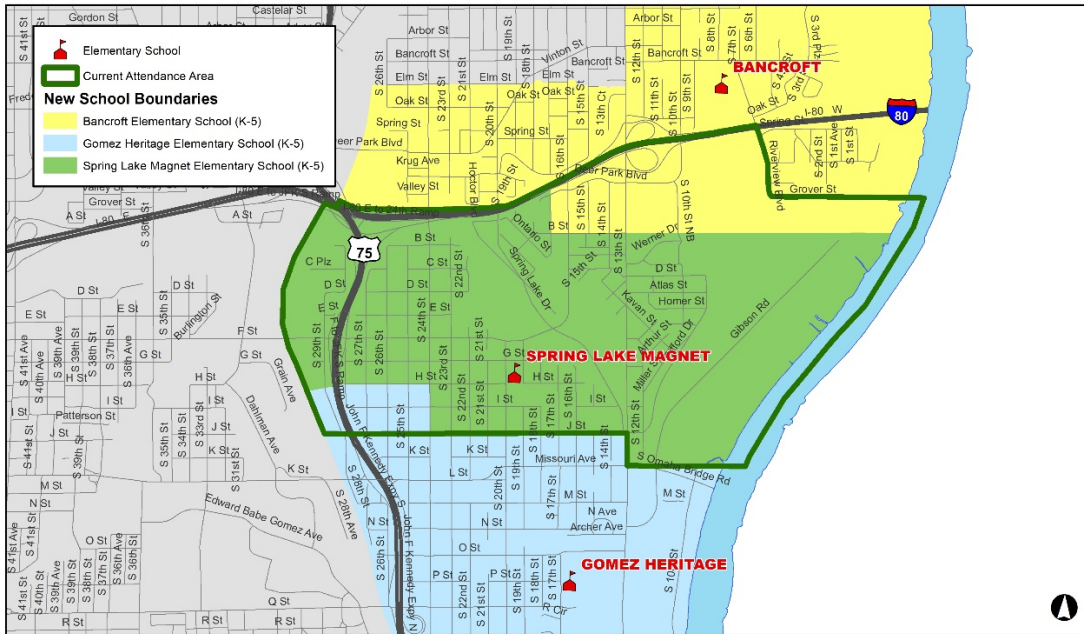

## Actualización de la Fase 2 de bonos, construcción y Límites de la escuela primaria Spring Lake

### Cambios de límites:

- A medida que se abran las nuevas Escuela Primaria Pine (Calle 10 y Pine) y Escuela Primaria Forest Station (Fort Crook), programadas tentativamente para el otoño de 2022, entrarán en vigor los cambios en los límites a nivel de la escuela primaria.
  - Una parte del límite actual del Noreste de la escuela Spring Lake pasará a Bancroft Elementary.
  - Una parte del límite Suroeste actual de la Primaria Spring Lake pasará a la Primaria Gómez Heritage.