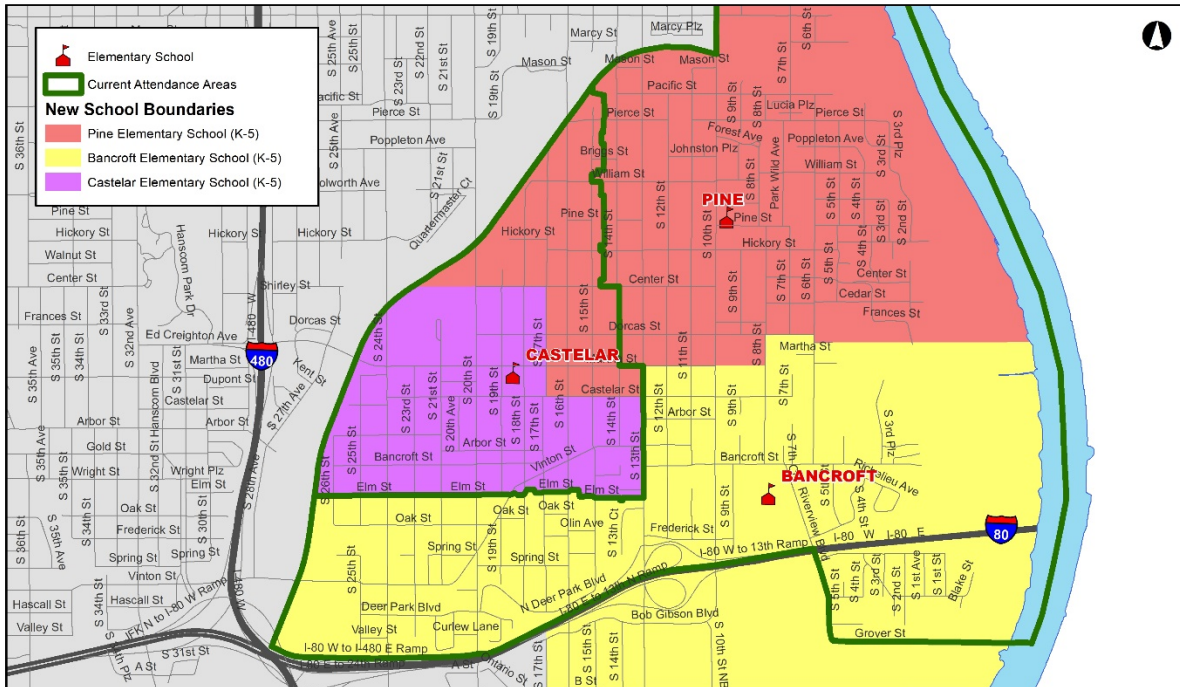

## Actualización de la Fase 2 de bonos, construcción y Límites de la Escuela Primaria Pine (Calle 10 y Pine)

### Construcción:

- La construcción de la nueva Escuela Primaria Pine (Calle 10 y Pine) comenzará durante el año escolar 2020-21.
  - La construcción está tentativamente programada para ser completada en el comienzo del año escolar 2022-23.

### Cambios de límites:

- A medida que se abra la nueva Escuela Primaria Pine, tentativamente programada para el otoño de 2022, entrarán en vigor los cambios en los límites que rodean la escuela.
  - Una parte del límite noreste de la Primaria Castelar y el límite norte de la Primaria Bancroft pasarán a formar parte de los nuevos límites de la Escuela Primaria Pine.