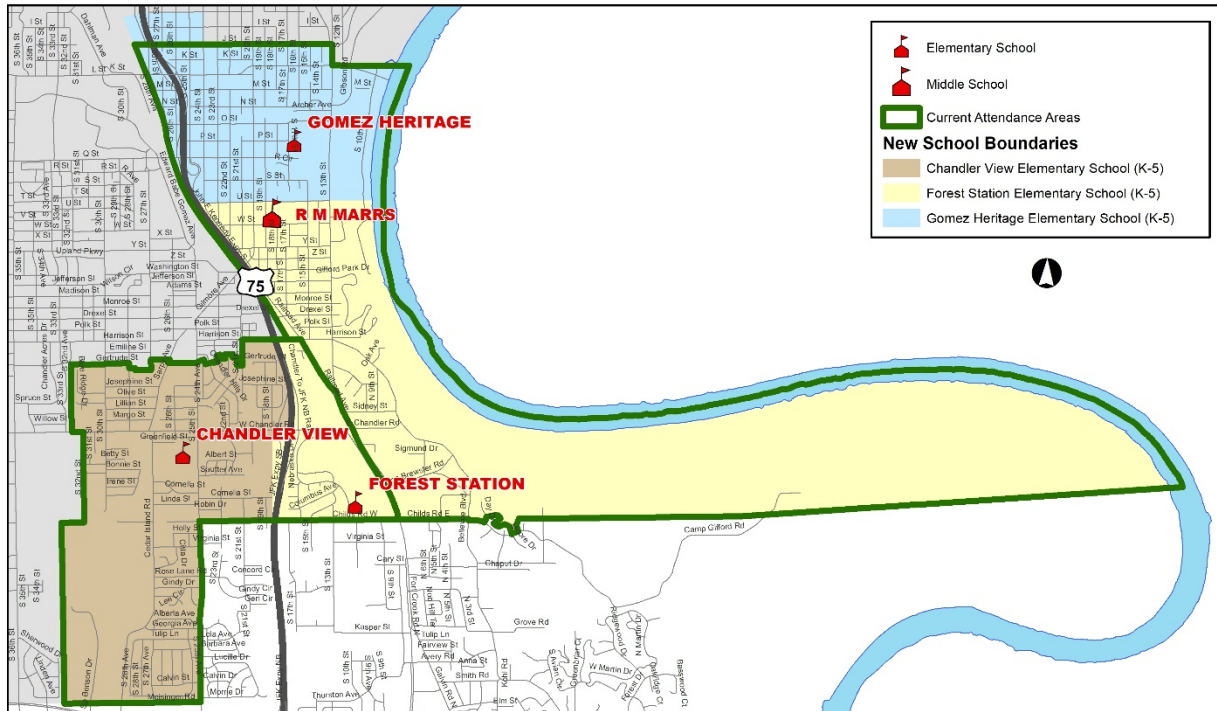

Actualización de la Fase 2 de bonos, construcción y Límites de la Escuela Primaria Forest Station (Fort Crook)

Construcción:

- La construcción de la nueva Escuela Primaria Forest Station (Fort Crook) comenzará durante el año escolar 2020-21.
 - La construcción está tentativamente programada para completarse a tiempo para el comienzo del año escolar 2022-23.

Cambios de límites:

- A medida que se abra la nueva Escuela Primaria Forest Station, programada tentativamente para el otoño de 2022, entrarán en vigor los cambios en los límites que rodean la escuela.
 - Una parte del límite Este de la escuela primaria Chandler View y una parte del límite Sur de la escuela Gomez Heritage se convertirán en los nuevos límites elementales de Escuela Primaria Forest Station.

Configuración de nivel de grado:

- La nueva Escuela Primaria Forest Station se abrirá como una escuela de K-5.
- Marris Magnet Center será la escuela secundaria asignada para los grados del 6-8.

OPS se compromete a mantener una comunicación regular y continua con las familias afectadas a lo largo de la Fase 2 del bono. Para obtener más información, visite www.ops.org/SAP o comuníquese con Servicios para Estudiantes y la Comunidad de OPS al (531) 299-0314.