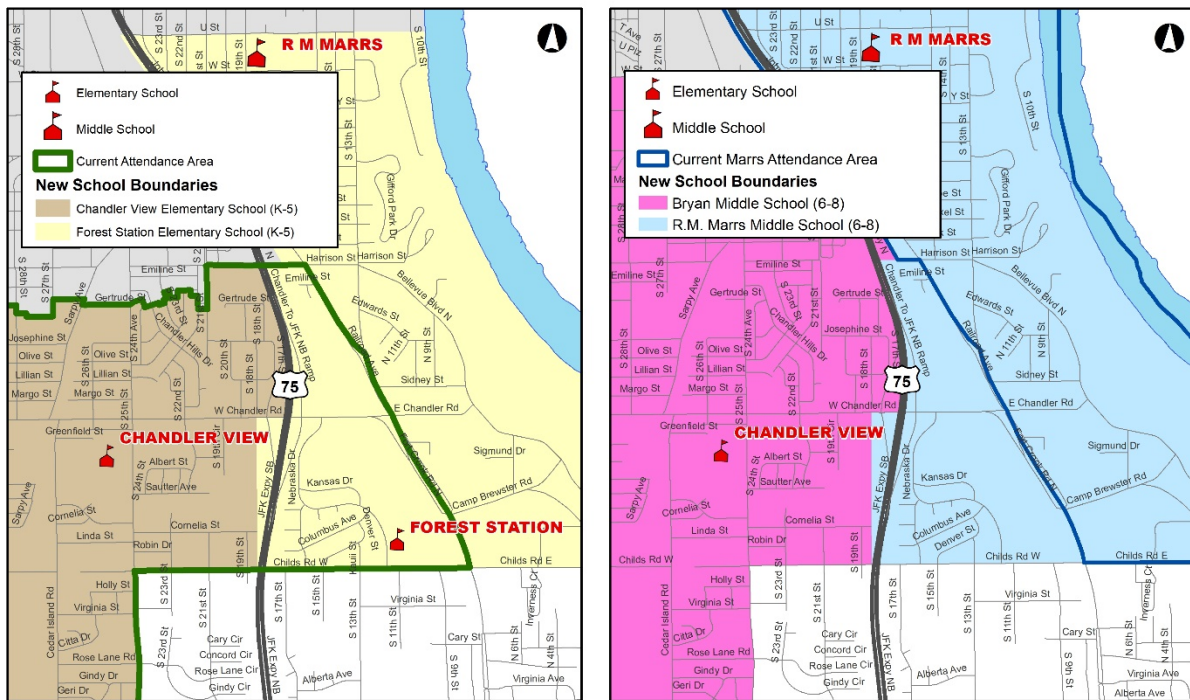

Actualización de la Fase 2 de bonos, construcción y Límites de la escuela primaria Chandler View

Cambios de límites:

- A medida que se abre la nueva Escuela Primaria Forest Station (Fort Crook), tentativamente programada para el otoño 2022, los cambios de límites que rodean la escuela entrarán en vigor.
 - Una parte del límite Este de Chandler View se convertirá en parte de la Escuela Primaria Forest Station.
 - La escuela primaria Chandler View continuará siendo asignada a la escuela secundaria Bryan.
 - La nueva Escuela Primaria Forest Station será asignada a R.M. Marris Magnet Center.

Configuración de nivel de grado:

- A partir del año escolar 2023-24, la Primaria Chandler View se convertirá en una escuela de PK-5.
- Las clases de sexto grado pasarán a la escuela secundaria Bryan.

OPS se compromete a mantener una comunicación regular y continua con las familias afectadas durante la fase 2 del bono. Para obtener más información, visite www.ops.org/SAP o comuníquese con la oficina de la escuela Chandler View al (531) 299-1220.