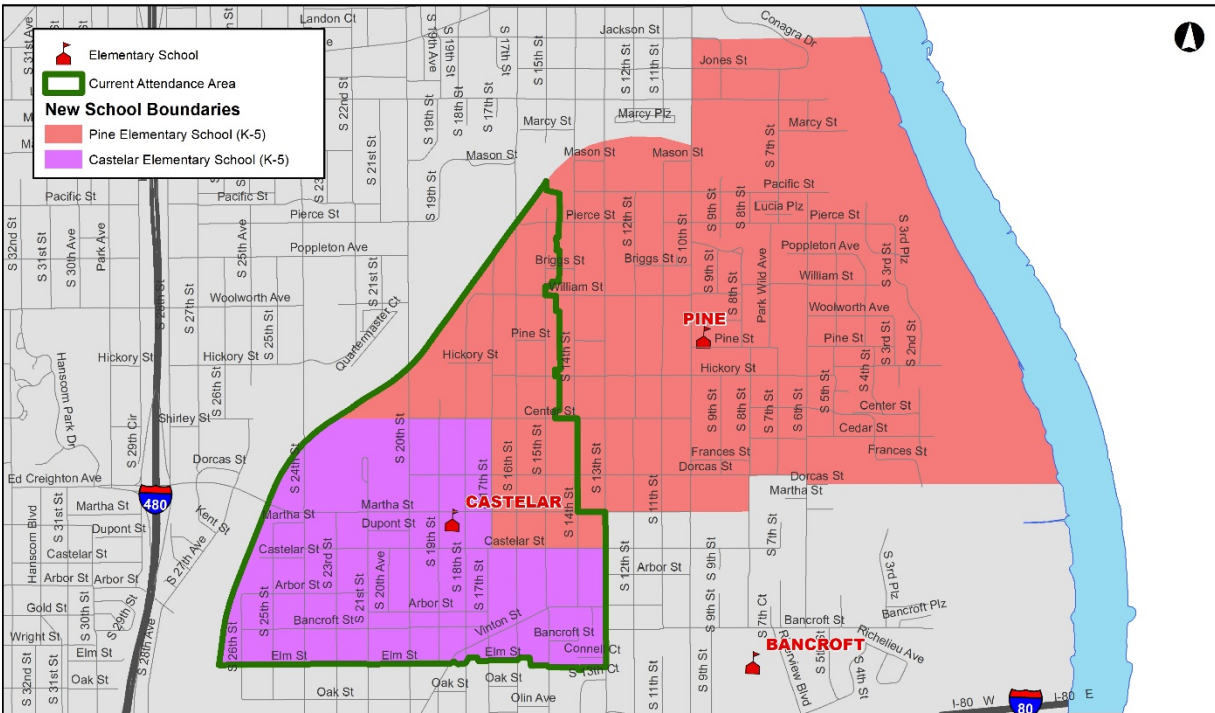

Actualización de la Fase 2 de bonos, construcción y Límites de la escuela primaria Castelar

Cambios de límites:

- A medida que se abra la nueva Escuela Primaria Pine (Calle 10 y Pine) programada para el otoño de 2022, entrarán en vigor los cambios en los límites que rodean a la escuela.
 - Una parte del límite noreste de la Primaria Castelar se convertirá en parte de los nuevos límites de la Escuela Primaria Pine.
- La Primaria Castelar continuará siendo asignada a la Escuela secundaria Norris.

Configuración de nivel de grado:

- La escuela primaria Castelar no tendrá cambios de nivel de grado y seguirá siendo de PK-5.

OPS se compromete a mantener una comunicación regular y continua con las familias afectadas durante la Fase 2 del bono, Para obtener más información, visite www.ops.org/SAP o comuníquese a la oficina de la escuela primaria Castelar al (531) 299-1160.